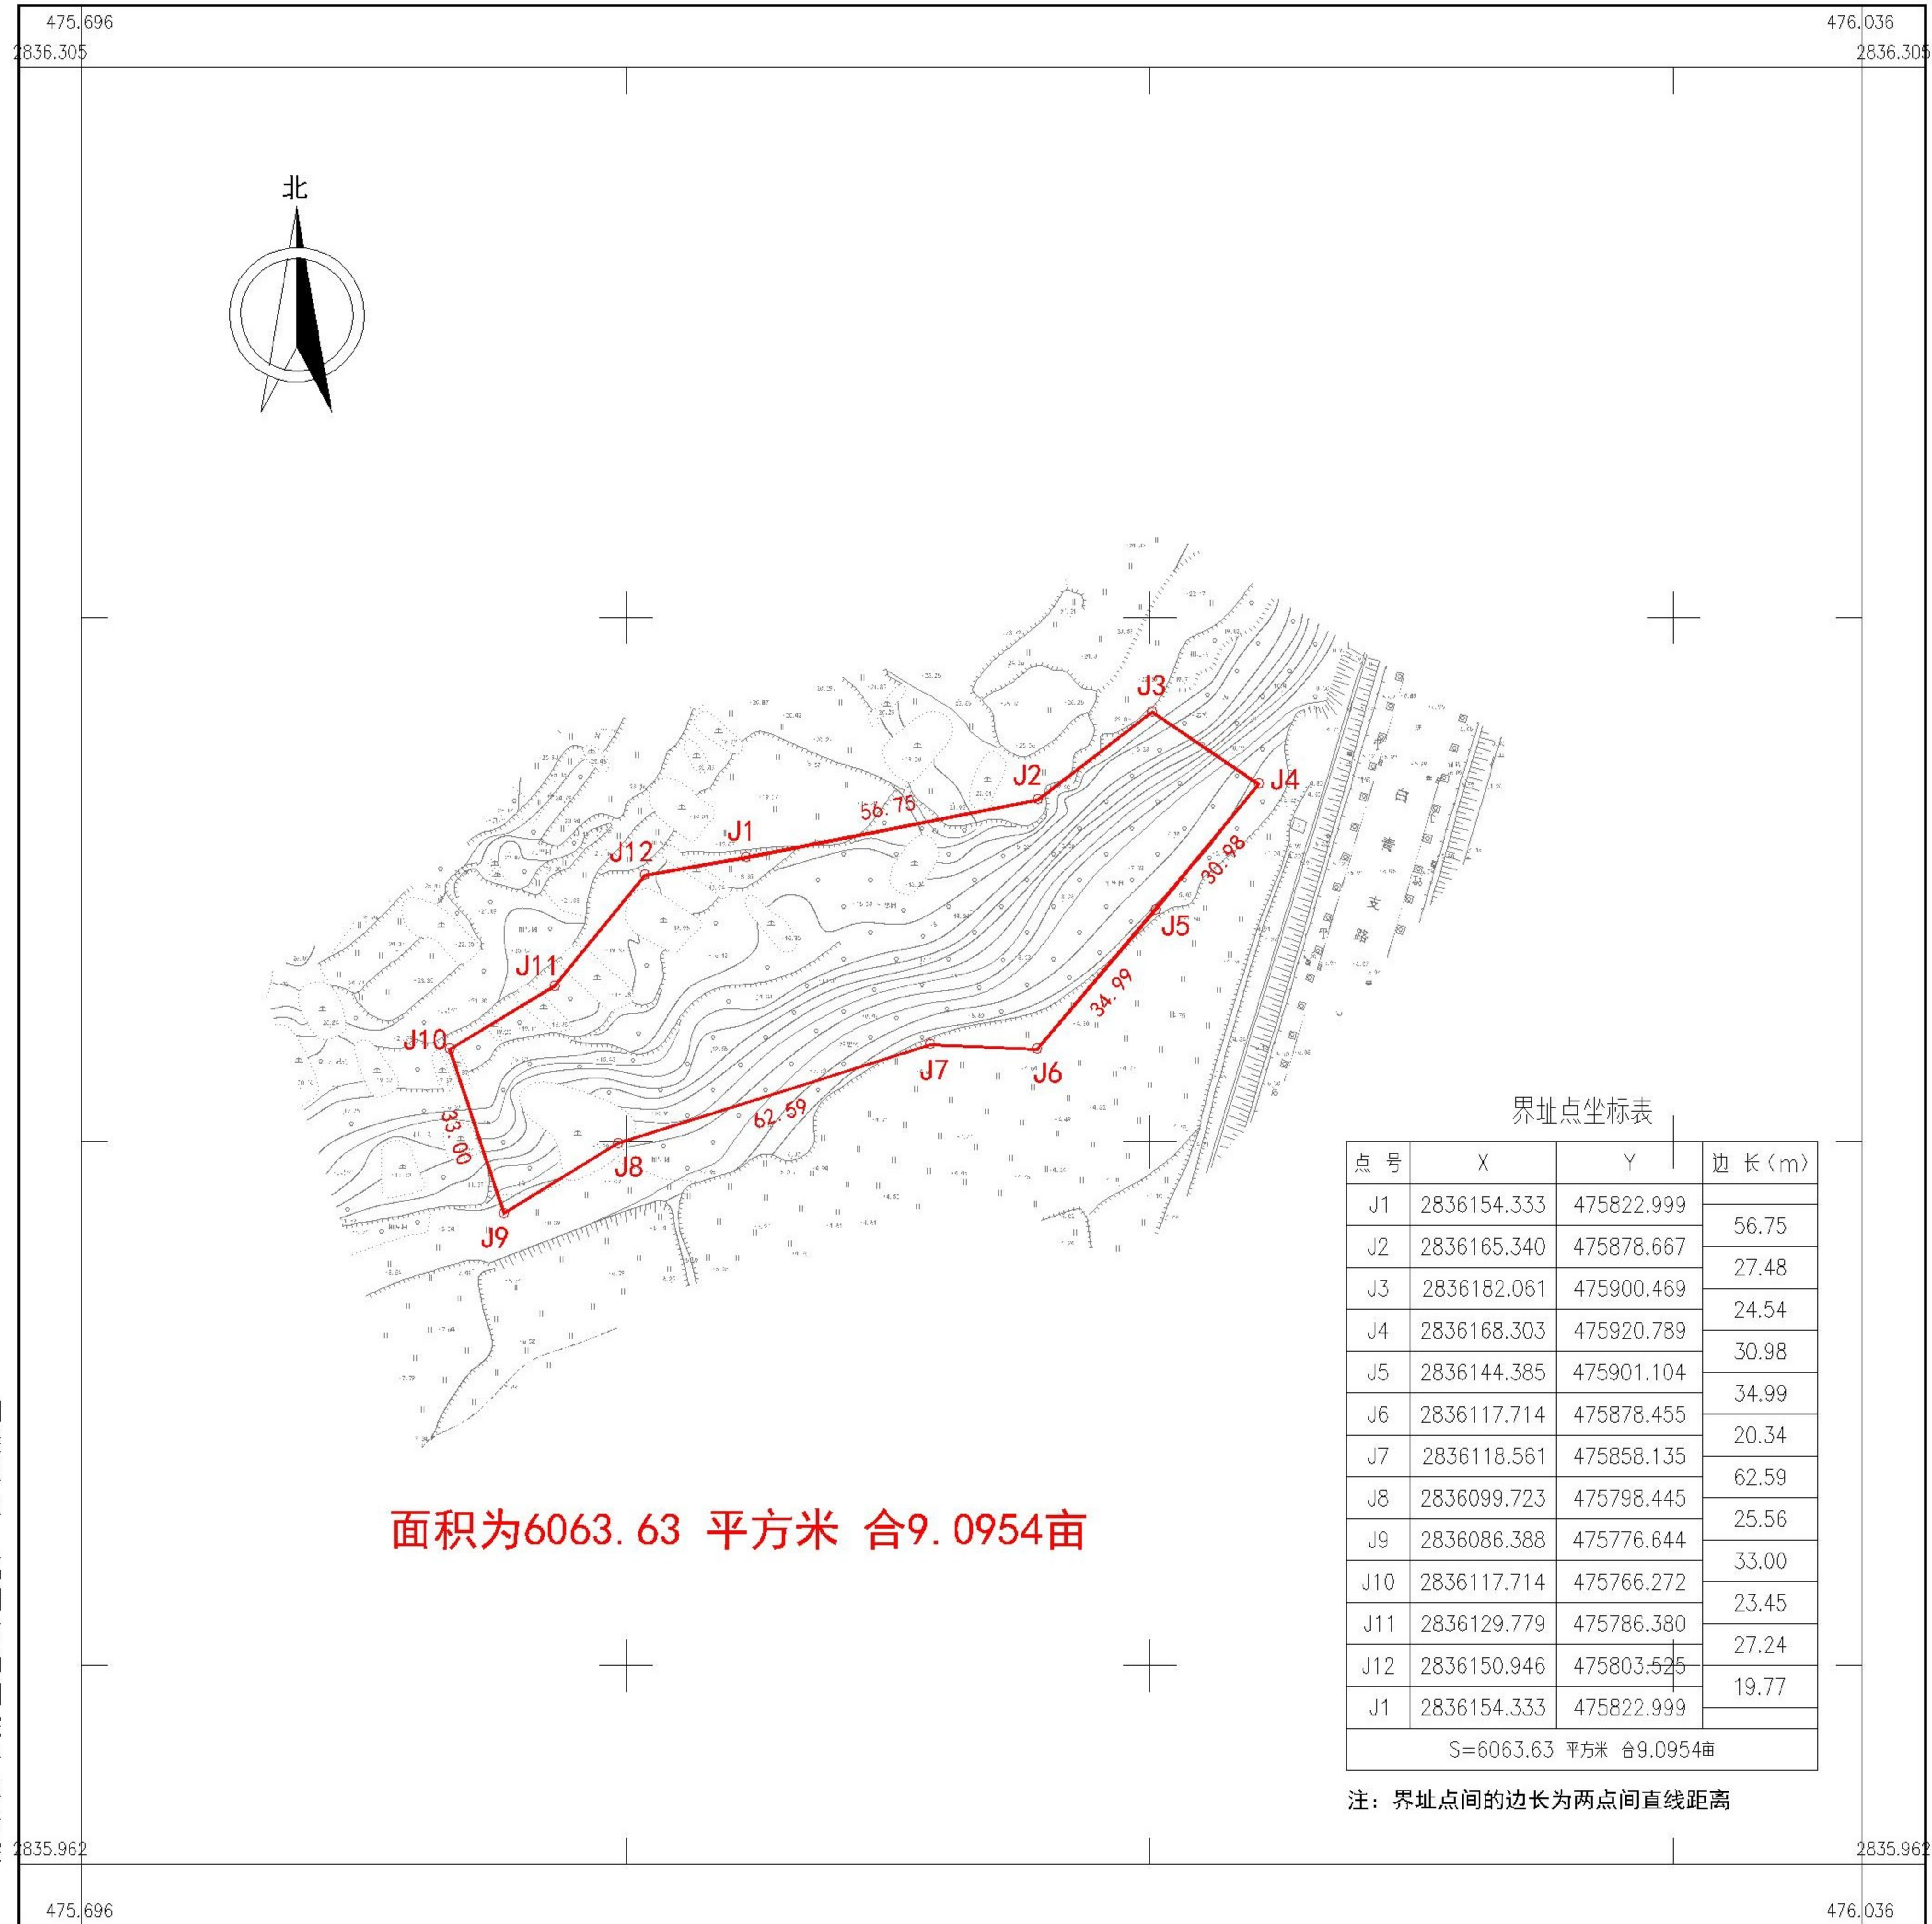

壳丘头遗址公园-国际南岛语族文化驿站（南岛语族村）壳丘头遗址博物馆选址红线图

面积为6063.63 平方米 合9.0954亩

界址点坐标表

点号	X	Y	边长(m)
J1	2836154.333	475822.999	56.75
J2	2836165.340	475878.667	27.48
J3	2836182.061	475900.469	24.54
J4	2836168.303	475920.789	30.98
J5	2836144.385	475901.104	34.99
J6	2836117.714	475878.455	20.34
J7	2836118.561	475858.135	62.59
J8	2836099.723	475798.445	25.56
J9	2836086.388	475776.644	33.00
J10	2836117.714	475766.272	23.45
J11	2836129.779	475786.380	27.24
J12	2836150.946	475803.525	19.77
J1	2836154.333	475822.999	
S=6063.63 平方米 合9.0954亩			

注：界址点间的边长为两点间直线距离

测绘单位：福州市勘测院平潭分院

2018年9月全野外数字测量
2000国家大地坐标系
1985国家高程基准
2009年福州基础地理信息数据图式
加盖福州市勘测院地形图蓝章，方为正式材料

1:1000